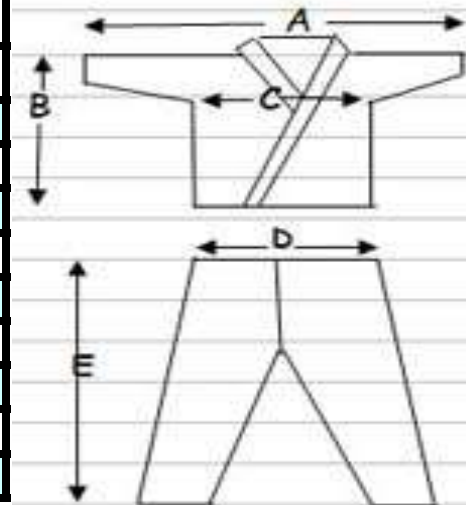

# SUIT SIZES GUIDELINES

<b>MEASUREMENTS IN CENTIMETRES.</b>						
<b>Size</b>	<b>Description</b>	<b>A</b>	<b>B</b>	<b>C</b>	<b>D</b>	<b>E</b>
<b>000</b>	5-6 Years Tiny Boy	95cm	53cm	39cm	38cm	58cm
<b>00</b>	7-8 Years very small boy	99cm	58cm	46cm	41cm	64cm
<b>0</b>	9-10 years small boy	115cm	62cm	46cm	43cm	75cm
<b>1</b>	11-12 years average boy	130cm	63cm	51cm	48cm	80cm
<b>2</b>	13-14 years Youth or small man	144cm	69cm	53cm	51cm	89cm
<b>3</b>	15-18 years medium man	151cm	71cm	57cm	52cm	91cm
<b>4</b>	Above medium man	157cm	79cm	61cm	55cm	102cm
<b>5</b>	Large man	171cm	86cm	67cm	57cm	107cm
<b>6</b>	Very Large Man	185cm	91cm	71cm	58cm	110cm

<b>SMAI SIZE</b>	<b>HEIGHT</b>
<b>0000</b>	100CM
<b>000</b>	110CM
<b>00</b>	120CM
<b>0</b>	130CM
<b>1</b>	140CM
<b>2</b>	150CM
<b>3</b>	160CM
<b>4</b>	170CM
<b>5</b>	180CM
<b>6</b>	190CM
<b>7</b>	200CM

# HAKAMA SIZE'S

size	A	Height
#22	83.0cm(32.7")	~ 160cm(5'3")
#23	87.0cm(34.3")	160 ~ 165cm(5'2" ~ 5'4")
#24	91.0cm(35.8")	165 ~ 170cm(5'4" ~ 5'7")
#25	95.0cm(37.4")	170 ~ 175cm(5'7" ~ 5'9")
#26	99.0cm(38.9")	175 ~ 180cm(5'9" ~ 5'11")
#27	102.0cm(40.2")	180 ~ 185cm(5'11" ~ 6'1")
#28	106.0cm(41.7")	185 ~ 190cm(6'1" ~ 6'3")
#29	110.0cm(43.3")	190cm ~ (6'3" ~ )

## Groin Guards

Height (CM)	Size
110-130	X-Small
130-150	Small
150-170	Medium
170-180	Large
180-200	X-Large