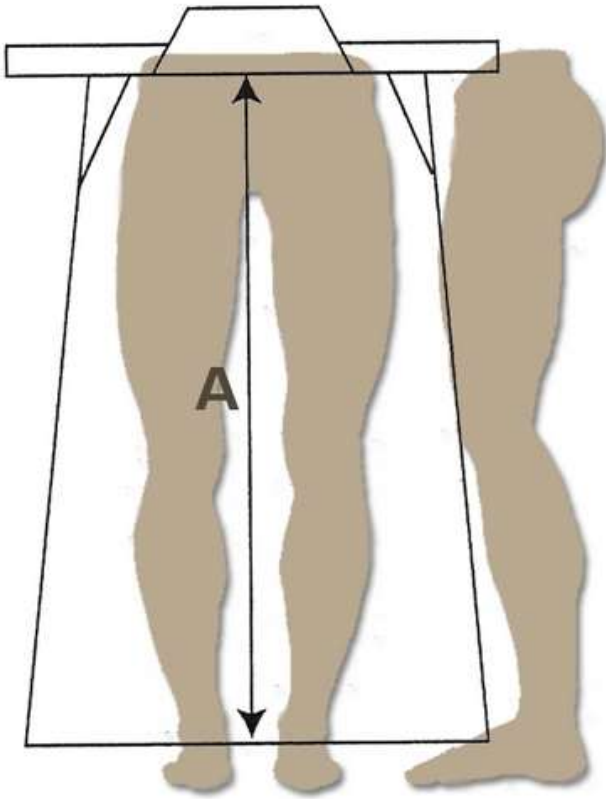

# SUIT SIZES GUIDELINES

<b>MEASUREMENTS IN CENTIMETRES.</b>						
<b>Size</b>	<b>Description</b>	<b>A</b>	<b>B</b>	<b>C</b>	<b>D</b>	<b>E</b>
<b>000</b>	5-6 Years Tiny Boy	95cm	53cm	39cm	38cm	58cm
<b>00</b>	7-8 Years very small boy	99cm	58cm	46cm	41cm	64cm
<b>0</b>	9-10 years small boy	115cm	62cm	46cm	43cm	75cm
<b>1</b>	11-12 years average boy	130cm	63cm	51cm	48cm	80cm
<b>2</b>	13-14 years Youth or small man	144cm	69cm	53cm	51cm	89cm
<b>3</b>	15-18 years medium man	151cm	71cm	57cm	52cm	91cm
<b>4</b>	Above medium man	157cm	79cm	61cm	55cm	102cm
<b>5</b>	Large man	171cm	86cm	67cm	57cm	107cm
<b>6</b>	Very Large Man	185cm	91cm	71cm	58cm	110cm

<b>SMAI SIZE</b>	<b>HEIGHT</b>
<b>0000</b>	100CM
<b>000</b>	110CM
<b>00</b>	120CM
<b>0</b>	130CM
<b>1</b>	140CM
<b>2</b>	150CM
<b>3</b>	160CM
<b>4</b>	170CM
<b>5</b>	180CM
<b>6</b>	190CM
<b>7</b>	200CM

# HAKAMA SIZE'S

size	A	Height
#22	83.0cm(32.7")	~ 160cm(5'3")
#23	87.0cm(34.3")	160 ~ 165cm(5'2" ~ 5'4")
#24	91.0cm(35.8")	165 ~ 170cm(5'4" ~ 5'7")
#25	95.0cm(37.4")	170 ~ 175cm(5'7" ~ 5'9")
#26	99.0cm(38.9")	175 ~ 180cm(5'9" ~ 5'11")
#27	102.0cm(40.2")	180 ~ 185cm(5'11" ~ 6'1")
#28	106.0cm(41.7")	185 ~ 190cm(6'1" ~ 6'3")
#29	110.0cm(43.3")	190cm ~ (6'3" ~ )

## Groin Guards

Height (CM)	Size
110-130	X-Small
130-150	Small
150-170	Medium
170-180	Large
180-200	X-Large