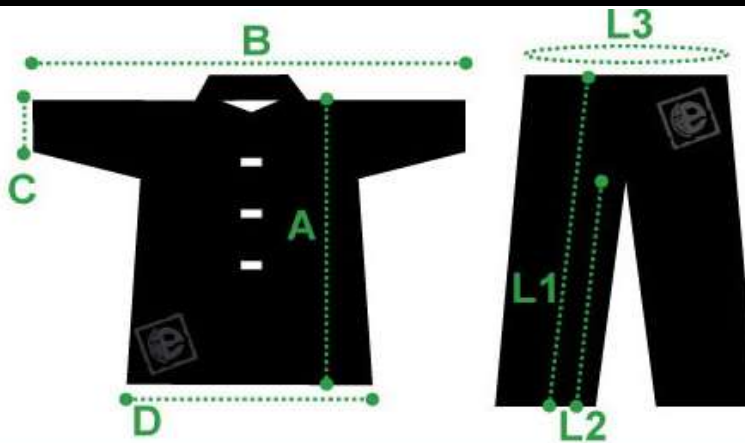

KUNG FU/ THAI CHI SIZE'S

Size		A	B	C	D	L1	L2	L3	Suggested Height
2	in	29.25	56.75	7.5	20.5	37	26	30(22)	5'0" - 5'3"
	cm	74.5	144	19	52	94	60	76(56)	150 - 159 cm
3	in	32	59.75	8	22.5	41	29	39	5'3" - 5'6"
	cm	81.5	152	20.5	57	104	73.5	99	160 - 169 cm
4	in	34.25	65.5	8.75	24.5	42.5	31	43	5'6" - 5'9"
	cm	87	166.5	22	62.5	108	79	109	170 - 179 cm
5	in	35.5	67	9	25.25	44.25	30.75	47	5'9" - 6'2"
	cm	90	170	23	64	112.5	78	119	180 - 189 cm
6	in	37.25	70	10	27.25	46.25	33.5	50	6'3" - 6'6"
	cm	94.5	178	25.5	69	117.5	85	127	190 - 199 cm
7	in	38	61	9.5	28	47.5	33	51	6'6" - 6'9"
	cm	96.5	179.5	24	71	120	83.5	130	200 - 209 cm